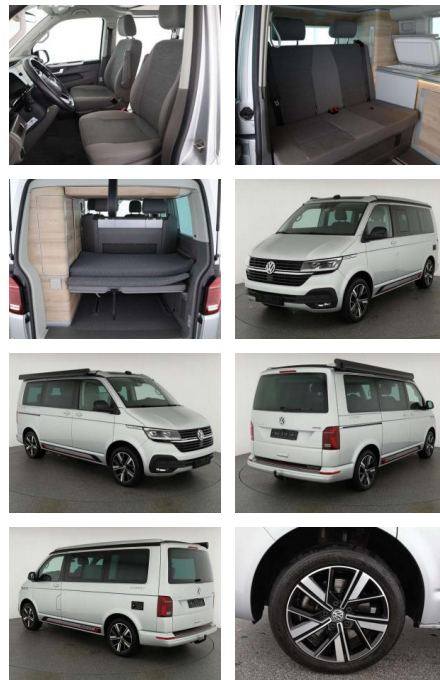

## Volkswagen T6.1 California 2.0 TDI DSF 4M Coast

AN07-NH091535 Angebotsnr.:

Erstzulassung:	Kilometer:	Farbe:	Leistung:	Kraftstoffart:
01.01.2023	46.100	Silber	150 kW / 204 PS	Benzin

**PREIS**  
**71.550 €**