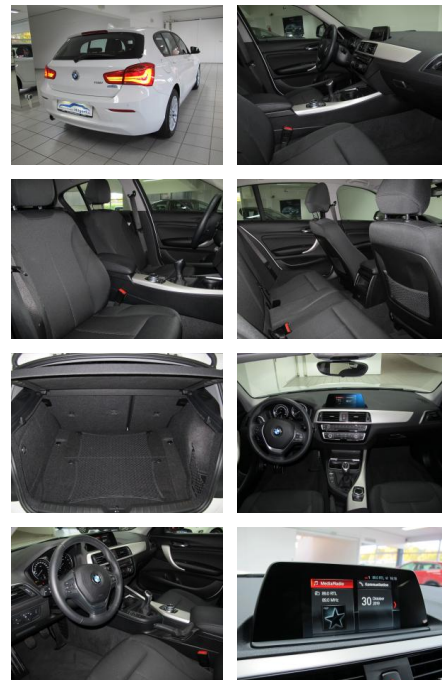

## BMW 118i, 5t Advantage, Navi., LED, Sitzh., PDC, Temp...

FL00-H6279H2Angebotsnr.:

<b>Erstzulassung:</b>	<b>Kilometer:</b>	<b>Farbe:</b>	<b>Leistung:</b>	<b>Kraftstoffart:</b>
21.11.2017	63.000	Weiß	100 kW / 136 PS	Benzin

### Interieur

- Multifunktionslenkrad
- Durchladesystem
- Armlehne vorne
- Sitzheizung
- Ablagenpaket