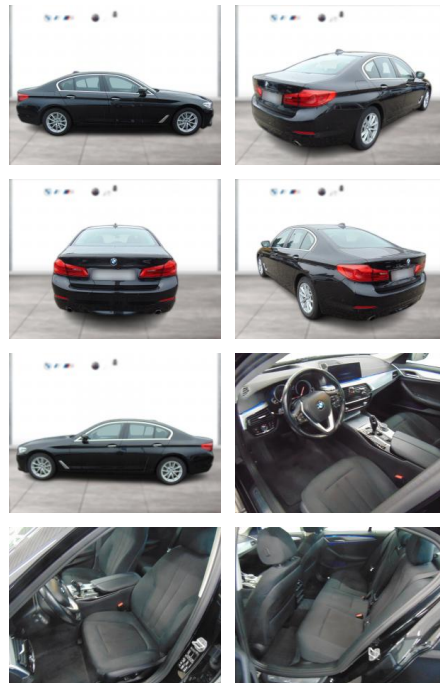

WG04-196208 **Angebotsnr.:**

| Erstzulassung: | Kilometer: | Farbe: | Leistung: | Kraftstoffart: |
|----------------|------------|---------|-----------------|----------------|
| 01.05.2017 | 108.000 | Schwarz | 185 kW / 252 PS | Benzin |