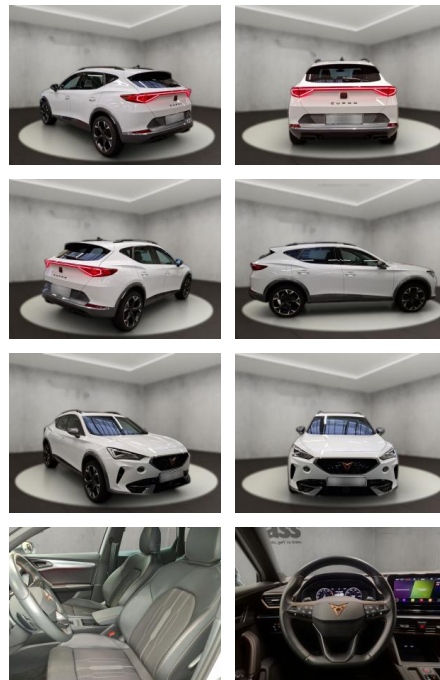

Erstzulassung:	Kilometer:	Farbe:	Leistung:	Kraftstoffart:
19.06.2023	18.932	Weiß	110 kW / 150 PS	Benzin

PREIS
29.230 €

FINANZIERUNGSBEISPIEL

Laufzeit: 72 Monate Anzahlung: 25 %
Basis-Finanzierung:* Mtl. Rate:
Zielraten-Finanzierung:** **254 €**