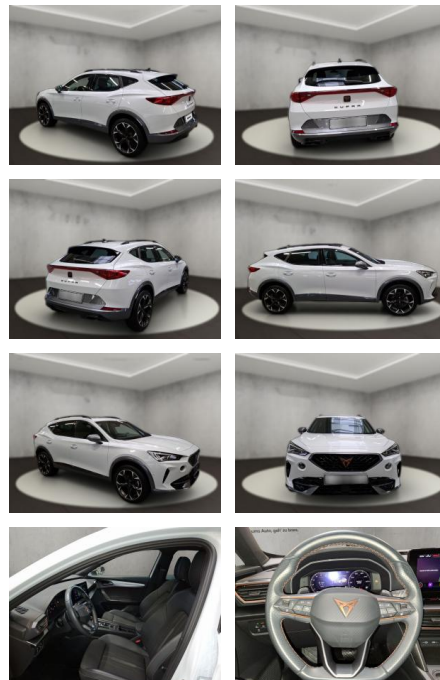

Erstzulassung:	Kilometer:	Farbe:	Leistung:	Kraftstoffart:
12.06.2023	28.662	Weiß	110 kW / 150 PS	Benzin

PREIS
29.120 €

FINANZIERUNGSBEISPIEL

Laufzeit: 72 Monate Anzahlung: 25 %
Basis-Finanzierung:* Mtl. Rate:
Zielraten-Finanzierung:** **253 €**