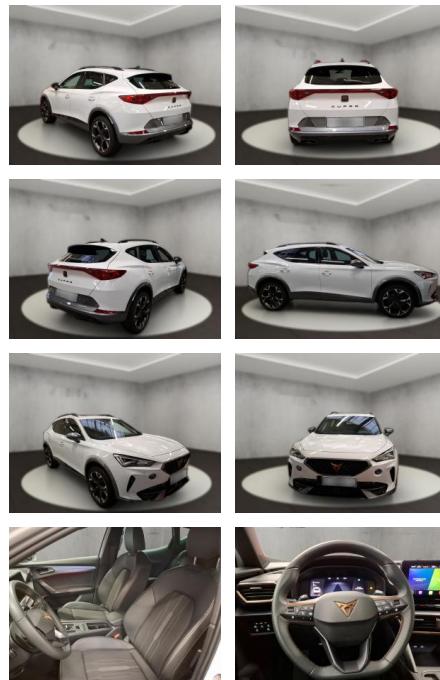

Erstzulassung:	Kilometer:	Farbe:	Leistung:	Kraftstoffart:
19.06.2023	38.534	Weiß	110 kW / 150 PS	Benzin

PREIS
29.230 €

FINANZIERUNGSBEISPIEL

Laufzeit: 72 Monate Anzahlung: 25 %
Basis-Finanzierung:* Mtl. Rate:
Zielraten-Finanzierung:** **254 €**