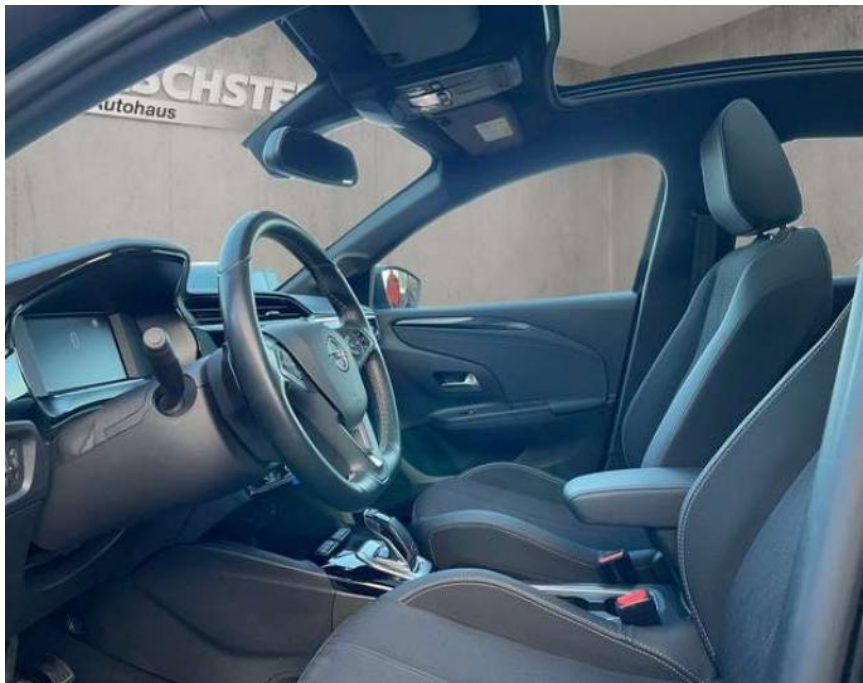

Ihr Ansprechpartner

Herr Karl Pohlmann
E-Mail: verkauf@ap-auto-pohlmann.de
Telefon: 05407 81550

Auto Pohlmann
Werner von Braun Str. 1 - 49134 Wallenhorst - Tel.: 05407 / 81550

Opel Corsa ++LED+Tempomat+R.Kamera++

AK34-13_15573Angebotsnr.:

Erstzulassung:	Kilometer:	Farbe:	Leistung:	Kraftstoffart:
01.05.2022	21.341	Schwarz	74 kW / 101 PS	Benzin

PREIS
19.020 €

FINANZIERUNGSBEISPIEL

Laufzeit: 72 Monate   Anzahlung: 25 %
Basis-Finanzierung:*   Mtl. Rate:
Zielraten-Finanzierung:** **165 €**

* Basisfinanzierung: Anzahlung: 4.755 Euro, Laufzeit: 72 Monate, Nettodarlehen: 14.265 Euro, Gesamtbetrag: 22.439 Euro, Zinssätze: 7.71% Sollz. (gebunden), 7.99% eff.
** Zielratenfinanzierung: Anzahlung: 4.755 Euro, Laufzeit: 72 Monate, Nettodarlehen: 14.265 Euro, Zielrate: 10.461 Euro, Gesamtbetrag: 22.971 Euro, Zinssätze: 7.71% Sollz. (gebunden), 7.99% eff.,

Vermittlung für:
Repräsentatives Beispiel gem. § 17 Abs. 4 PAngV. Diese Finanzierungsangebote sind Beispiele. Gerne ermitteln wir für Sie Ihr individuelles Angebot.

Ausstattung

Weiteres

- Scheinwerfer LED Sitzheizung vorn Rückfahrkamera mit 180° Umgebungsansicht Panoramadach (Glas) DAB-Tuner (Radioempfang digital) LM-Felgen 7x17 (5-Doppelspeichen)
- Bicolor
- (Black) Geschwindigkeits-Regelanlage (Tempomat) inkl. Geschwindigkeits-Begrenzeranlage Fahrassistenten-System: Spurhalteassistent Fahrassistenten-System: Verkehrszeichenerkennung Fahrassistenten-System: Müdigkeitserkennungs-Sensor Isofix-Aufnahmen für Kindersitz an Beifahrersitz Isofix-Aufnahmen für Kindersitz an Rücksitz Bremsassistent Parkpilotsystem hinten Nebelscheinwerfer LED Wärmeschutzverglasung hinten abgedunkelt (Solar-Protect)

- Hill Start Assist) Fahrassistenten-System: Fernlichtassistent Farbdisplay (7 Zoll) Fensterheber elektrisch vorn + hinten Fensterheber vorn elektr. mit Einklemmschutz Gepäckraumbeleuchtung (LED) Geschwindigkeits-Regelanlage (Tempomat) Getriebe Automatik - mit Start-/Stop (8-Stufen) Heckleuchten LED Heckscheibenwischer Innenausstattung: Dekorleisten Silber / Schwarz (Grau) Innenspiegel mit Abblendautomatik Karosserie: 5-türig Klimaautomatik Kopf-Airbag-System Kraftstofftank 40 Ltr. Lenkrad (Sport/Leder - 3-Speichen • unten abgeflacht) mit Multifunktion Lenksäule (Lenkrad) verstellbar Leseleuchten vorn (2) Leuchtweitenregelung Metallic-/Mineraleffekt-Lackierung Mittelarmlehne vorn mit Ablagefach Motor 1