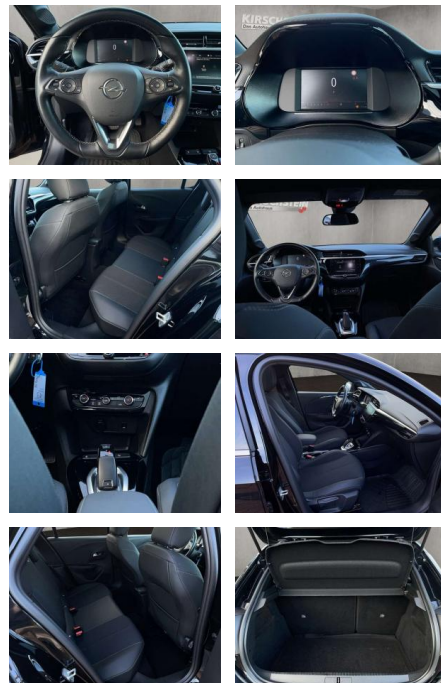

Ihr Ansprechpartner

Herr Karl Pohlmann
E-Mail: verkauf@ap-auto-pohlmann.de
Telefon: 05407 81550

Auto Pohlmann
Werner von Braun Str. 1 - 49134 Wallenhorst - Tel.: 05407 / 81550

Opel Corsa ++LED+Tempomat+R.Kamera++

AK34-13_15573Angebotsnr.:

Erstzulassung:	Kilometer:	Farbe:	Leistung:	Kraftstoffart:
01.05.2022	21.341	Schwarz	74 kW / 101 PS	Benzin

PREIS
19.020 €

FINANZIERUNGSBEISPIEL

Laufzeit: 72 Monate   Anzahlung: 25 %
Basis-Finanzierung:*   Mtl. Rate:
Zielraten-Finanzierung:** **165 €**

* Basisfinanzierung: Anzahlung: 4.755 Euro, Laufzeit: 72 Monate, Nettodarlehen: 14.265 Euro, Gesamtbetrag: 22.439 Euro, Zinssätze: 7.71% Sollz. (gebunden), 7.99% eff.
** Zielratenfinanzierung: Anzahlung: 4.755 Euro, Laufzeit: 72 Monate, Nettodarlehen: 14.265 Euro, Zielrate: 10.461 Euro, Gesamtbetrag: 22.971 Euro, Zinssätze: 7.71% Sollz. (gebunden), 7.99% eff.,

Vermittlung für:
Repräsentatives Beispiel gem. § 17 Abs. 4 PAngV. Diese Finanzierungsangebote sind Beispiele. Gerne ermitteln wir für Sie Ihr individuelles Angebot.

Ausstattung

Weiteres

- Scheinwerfer LED Sitzheizung vorn Rückfahrkamera mit 180° Umgebungsansicht Panoramadach (Glas) DAB-Tuner (Radioempfang digital) LM-Felgen 7x17 (5-Doppelspeichen)
- Bicolor
- (Black) Geschwindigkeits-Regelanlage (Tempomat) inkl. Geschwindigkeits-Begrenzeranlage Fahrassistenten-System: Spurhalteassistent Fahrassistenten-System: Verkehrszeichenerkennung Fahrassistenten-System: Müdigkeitserkennungs-Sensor Isofix-Aufnahmen für Kindersitz an Beifahrersitz Isofix-Aufnahmen für Kindersitz an Rücksitz Bremsassistent Parkpilotsystem hinten Nebelscheinwerfer LED Wärmeschutzverglasung hinten abgedunkelt (Solar-Protect)

- Hill Start Assist) Fahrassistenten-System: Fernlichtassistent Farbdisplay (7 Zoll) Fensterheber elektrisch vorn + hinten Fensterheber vorn elektr. mit Einklemmschutz Gepäckraumbeleuchtung (LED) Geschwindigkeits-Regelanlage (Tempomat) Getriebe Automatik - mit Start-/Stop (8-Stufen) Heckleuchten LED Heckscheibenwischer Innenausstattung: Dekorleisten Silber / Schwarz (Grau) Innenspiegel mit Abblendautomatik Karosserie: 5-türig Klimaautomatik Kopf-Airbag-System Kraftstofftank 40 Ltr. Lenkrad (Sport/Leder - 3-Speichen • unten abgeflacht) mit Multifunktion Lenksäule (Lenkrad) verstellbar Leseleuchten vorn (2) Leuchtweitenregelung Metallic-/Mineraleffekt-Lackierung Mittelarmlehne vorn mit Ablagefach Motor 1