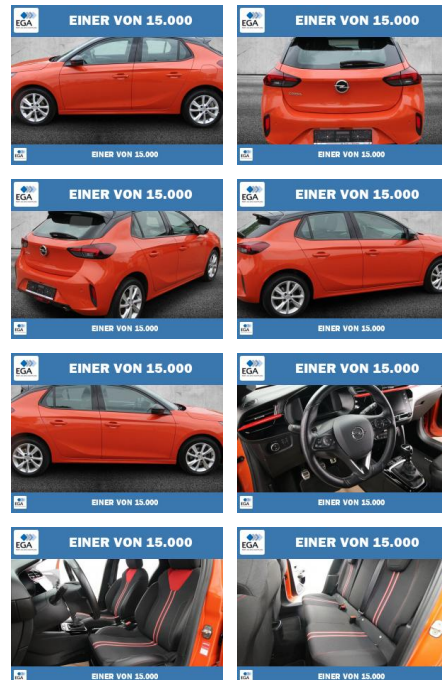

Ihr Ansprechpartner

Herr Karl Pohlmann
E-Mail: verkauf@ap-auto-pohlmann.de
Telefon: 05407 81550

Auto Pohlmann
Werner von Braun Str. 1 - 49134 Wallenhorst - Tel.: 05407 / 81550

Opel Corsa F 1.2 Turbo GS-Line LED+KAMERA

PW01-59346-2023 Angebotsnr.:

Erstzulassung:	Kilometer:	Farbe:	Leistung:	Kraftstoffart:
01.01.2021	56.076	Orange	74 kW / 101 PS	Benzin

PREIS 16.130 €	FINANZIERUNGSBEISPIEL		* Basisfinanzierung: Anzahlung: 4.033 Euro, Laufzeit: 72 Monate, Nettodarlehen: 12.098 Euro, Gesamtbetrag: 19.030 Euro, Zinssätze: 7.71% Sollz. (gebunden), 7.99% eff. ** Zielratenfinanzierung: Anzahlung: 4.033 Euro, Laufzeit: 72 Monate, Nettodarlehen: 12.098 Euro, Zielrate: 8.872 Euro, Gesamtbetrag: 19.481 Euro, Zinssätze: 7.71% Sollz. (gebunden), 7.99% eff., Vermittlung für: Repräsentatives Beispiel gem. § 17 Abs. 4 PAngV. Diese Finanzierungsangebote sind Beispiele. Gerne ermitteln wir für Sie Ihr individuelles Angebot.
	Laufzeit: 72 Monate	Anzahlung: 25 %	
	Basis-Finanzierung:**	Mtl. Rate: 140 €	
	Zielraten-Finanzierung:**	Mtl. Rate: 140 €	