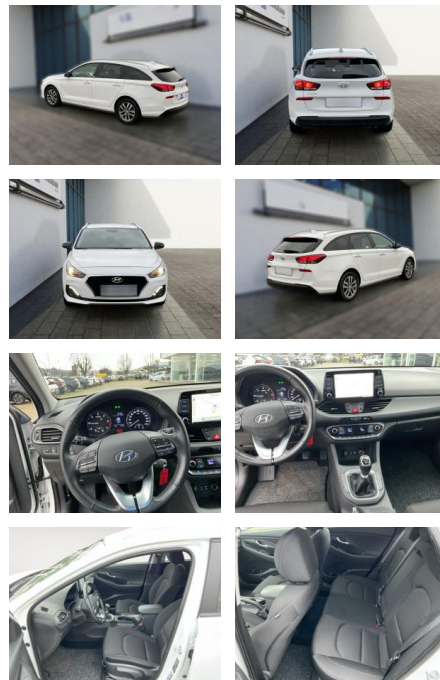

HE03-ZK12456 Angebotsnr.:

Erstzulassung:	Kilometer:	Farbe:	Leistung:	Kraftstoffart:
01.10.2019	91.773	Diverse	85 kW / 116 PS	Diesel

PREIS
16.400 €

FINANZIERUNGSBEISPIEL

Laufzeit: 72 Monate Anzahlung: 25 %
Basis-Finanzierung:* Mtl. Rate:
Zielraten-Finanzierung:** **142 €**

Multimedia

- Radio
- Navigation mit Bildschirm

Komfort

- Zentralverriegelung
- Bordcomputer

Interieur

- Multifunktionslenkrad
- el. Fensterheber
- Sitzheizung

Exterieur

- Leichtmetallfelgen
- Nebelscheinwerfer