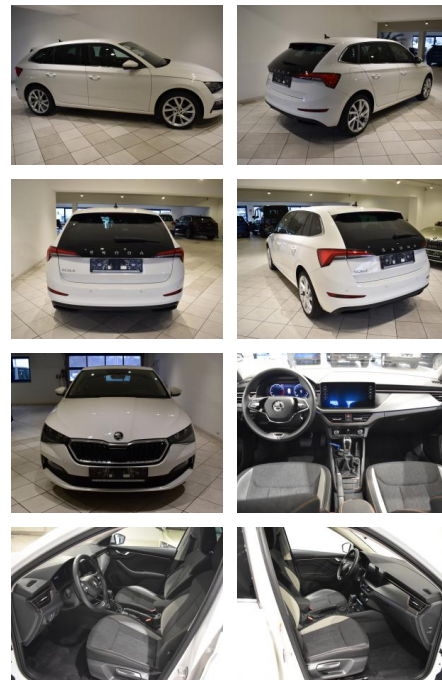

AH44-ATS5825Angebotsnr.:

| | | | | |
|-----------------------|-------------------|---------------|------------------|-----------------------|
| Erstzulassung: | Kilometer: | Farbe: | Leistung: | Kraftstoffart: |
| 20.11.2023 | 18.730 | Weiß | 110 kW / 150 PS | Benzin |