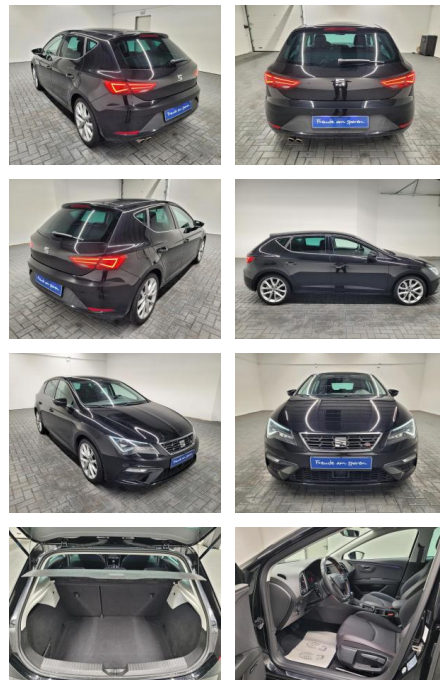

AM35-29481 **Angebotsnr.:**

Erstzulassung:	Kilometer:	Farbe:	Leistung:	Kraftstoffart:
27.06.2017	89.980		135 kW / 184 PS	Diesel

PREIS
23.040 €

FINANZIERUNGSBEISPIEL
Laufzeit: 72 Monate Anzahlung: 25 %
Basis-Finanzierung:* Mtl. Rate:
Zielraten-Finanzierung:** **200 €**