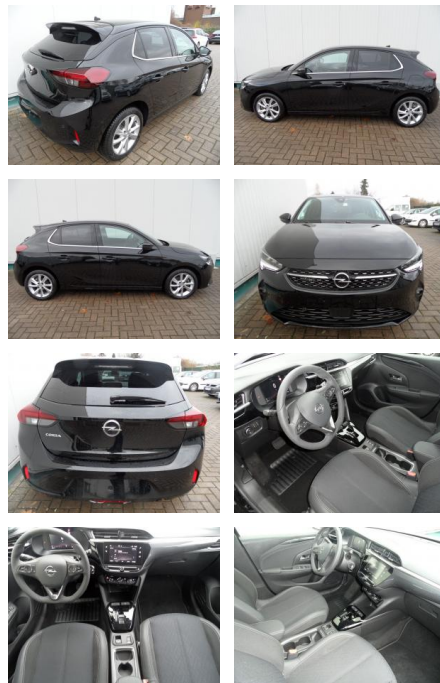

## Opel Corsa 1,2 Elegance+Sitzhzg+Kamera+LED

BA17-13661 **Angebotsnr.:**

<b>Erstzulassung:</b>	<b>Kilometer:</b>	<b>Farbe:</b>	<b>Leistung:</b>	<b>Kraftstoffart:</b>
26.03.2023	11.200	Diverse	74 kW / 101 PS	Benzin