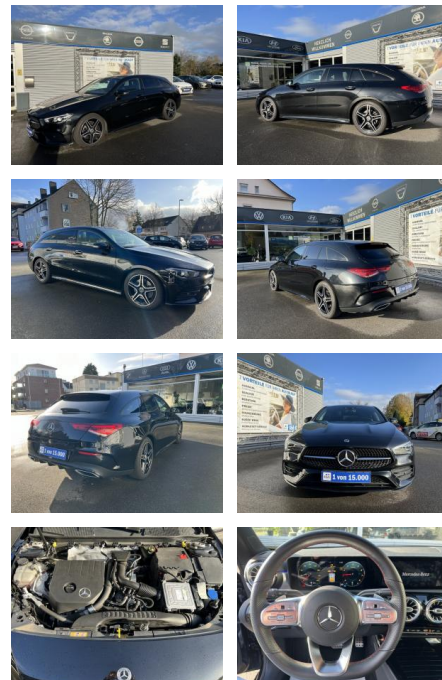

AC00-N173228Angebotsnr.:

Erstzulassung: 16.10.2020 **Kilometer:** 35.000 **Farbe:** **Leistung:** 120 kW / 163 PS **Kraftstoffart:** Benzin

PREIS 33.170 €	FINANZIERUNGSBEISPIEL	
	Laufzeit: 72 Monate	Anzahlung: 25 %
	Basis-Finanzierung:**	Mtl. Rate:
	Zielraten-Finanzierung:**	288 €