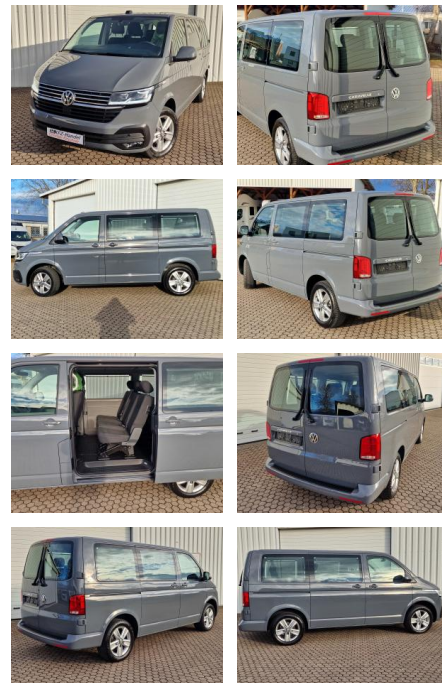

KK00-8-18005 Angebotsnr.:

Navi*AppleCar*Android

Erstzulassung:	Kilometer:	Farbe:	Leistung:	Kraftstoffart:
24.02.2022	19.998	Grau	110 kW / 150 PS	Diesel

PREIS
48.260 €

FINANZIERUNGSBEISPIEL
Laufzeit: 72 Monate Anzahlung: 25 %
Basis-Finanzierung:* Mtl. Rate:
Zielraten-Finanzierung:** **419 €**