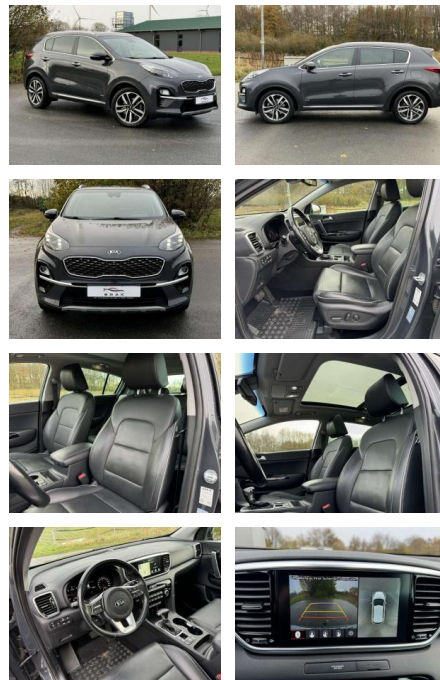

## Kia Sportage Platinum Edition 4WD NAVI LED

KB06-9675    **Angebotsnr.:**

Erstzulassung:	Kilometer:	Farbe:	Leistung:	Kraftstoffart:
01.10.2019	72.933		136 kW / 185 PS	Benzin

**PREIS**  
**24.670 €**

**FINANZIERUNGSBEISPIEL**  
Laufzeit: 72 Monate    Anzahlung: 25 %  
Basis-Finanzierung:\*    Mtl. Rate:  
Zielraten-Finanzierung:\*\* **214 €**