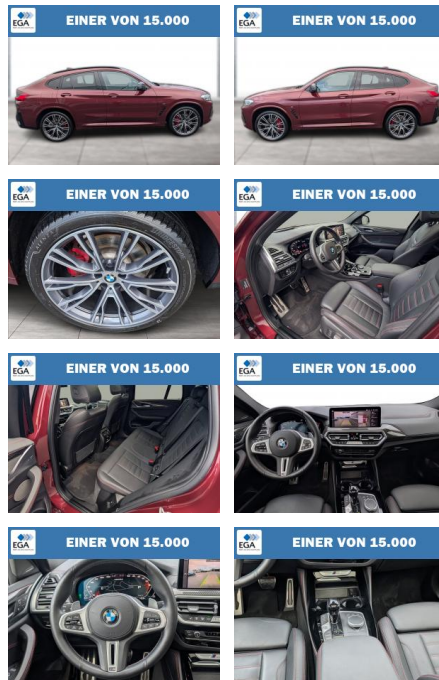

WG06-232127 Angebotsnr.:

EINER VON 15.000

Erstzulassung:	Kilometer:	Farbe:	Leistung:	Kraftstoffart:
01.11.2021	37.500	Rot	250 kW / 340 PS	Diesel

PREIS
62.690 €

FINANZIERUNGSBEISPIEL
 Laufzeit: 72 Monate Anzahlung: 25 %
 Basis-Finanzierung:* Mtl. Rate:
 Zielraten-Finanzierung:** **544 €**