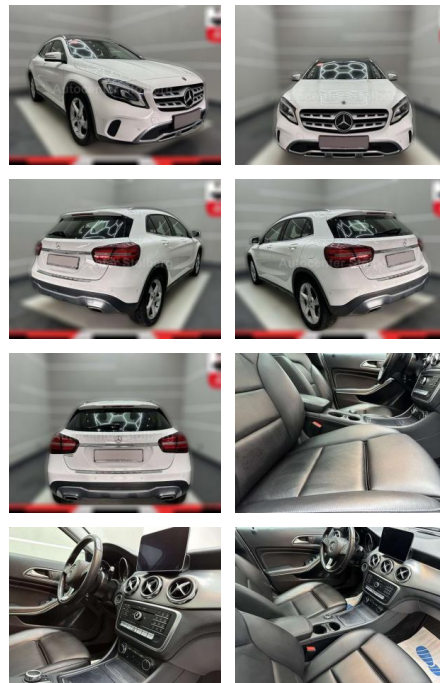

## Mercedes-Benz GLA 200 GLA 200 Urban

AC15-45

Angebotsnr.:

Erstzulassung:	Kilometer:	Farbe:	Leistung:	Kraftstoffart:
01.12.2018	61.000	Weiß	115 kW / 156 PS	Benzin

**PREIS**  
**23.650 €**