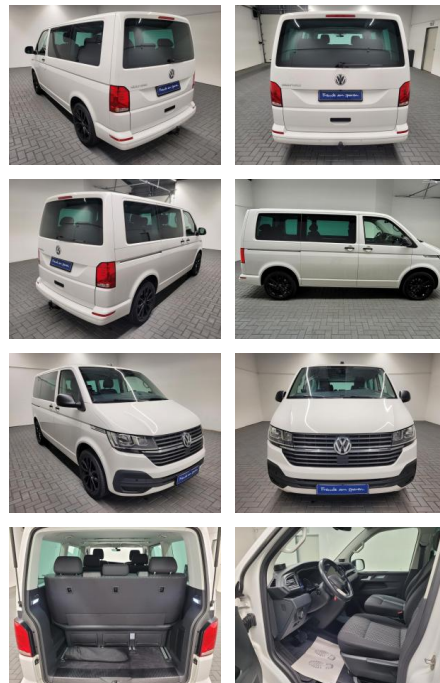

## Volkswagen T6.1 Multivan "7-Sitzer/Navi/AHK/SHZ

AM35-29529 **Angebotsnr.:**

| Erstzulassung: | Kilometer: | Farbe: | Leistung:       | Kraftstoffart: |
|----------------|------------|--------|-----------------|----------------|
| 01.07.2020     | 48.650     |        | 110 kW / 150 PS | Diesel         |