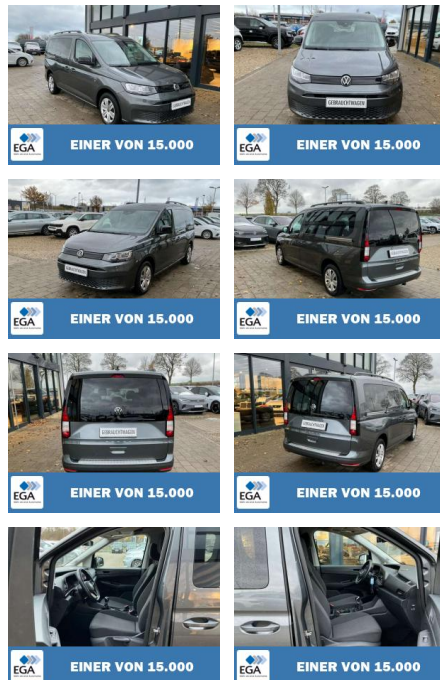

EINER VON 15.000

Erstzulassung:	Kilometer:	Farbe:	Leistung:	Kraftstoffart:	Verbr. komb.	CO2-Emission	CO2-Klasse (WLTP)
01.11.2022	19.695	Grau	84 kW / 114 PS	Benzin	6,6 l/100km	150 g/km	E

PREIS 31.590 €	FINANZIERUNGSBEISPIEL	
	Laufzeit: 72 Monate	Anzahlung: 25 %
	Basis-Finanzierung:*	Mtl. Rate:
	Zielraten-Finanzierung:**	Mtl. Rate: 274 €