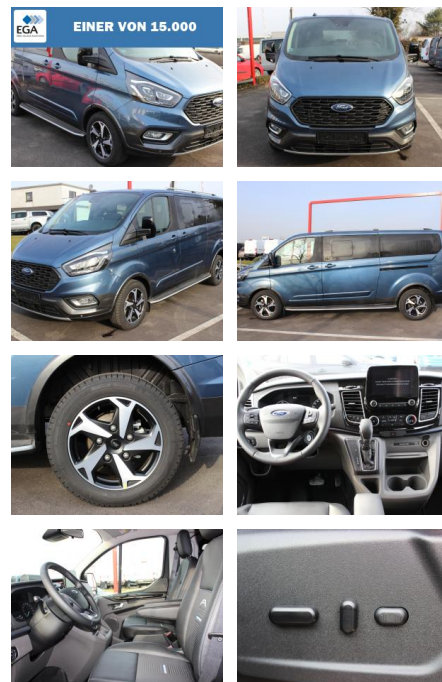

AW00-PL52881Angebotsnr.:

Erstzulassung:	Kilometer:	Farbe:	Leistung:	Kraftstoffart:
26.05.2023	16.865	Blau	125 kW / 170 PS	Diesel

PREIS	FINANZIERUNGSBEISPIEL	
46.840 €	Laufzeit: 72 Monate	Anzahlung: 25 %
	Basis-Finanzierung:**	Mtl. Rate:
	Zielraten-Finanzierung:**	406 €