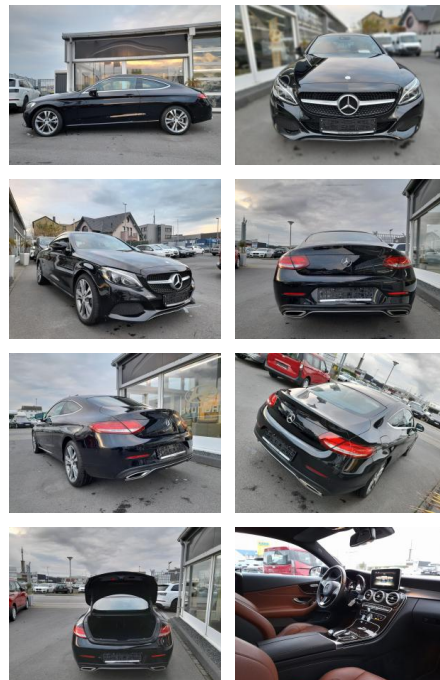

Mercedes-Benz C 200 Coupe, 7G Tronic, Leder, Panor.

SP05-40876439 Angebotsnr.:

Erstzulassung:	Kilometer:	Farbe:	Leistung:	Kraftstoffart:	Verbr. komb.	CO2-Emission	CO2-Klasse (WLTP)
26.08.2016	106.000	Diverse	135 kW / 184 PS	Benzin	5,3 l/100km	123 g/km	