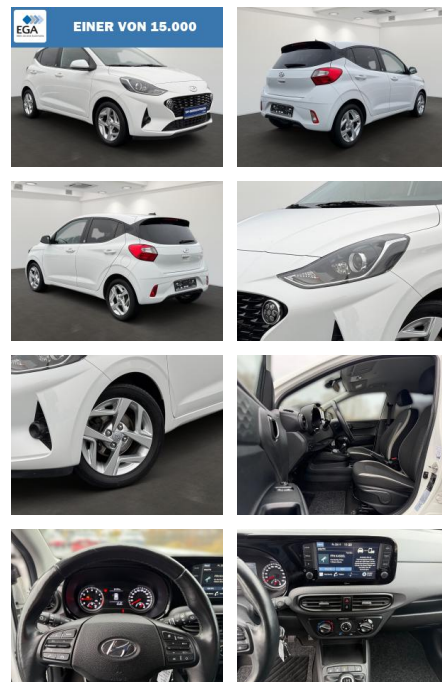

VERKAUFT

EINER VON 15.000

Erstzulassung:	Kilometer:	Farbe:	Leistung:	Kraftstoffart:	Verbr. komb.	CO2-Emission	CO2-Klasse (WLTP)
29.07.2021	55.250	Weiß	49 kW / 67 PS	Benzin	5,5 l/100km	126 g/km	D

PREIS
12.320 €