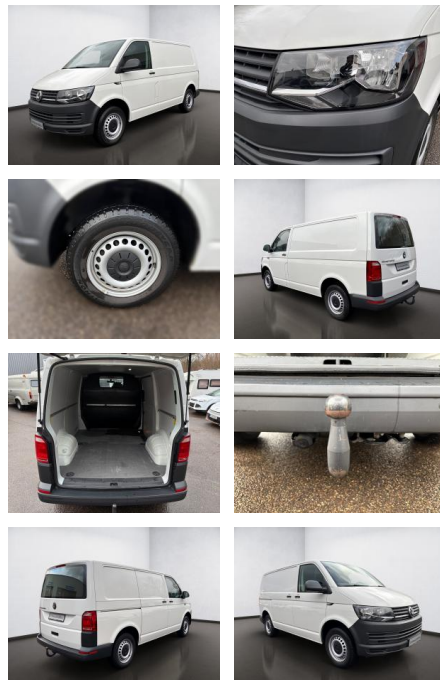

AS08-JS2411-21101168..

Erstzulassung:	Kilometer:	Farbe:	Leistung:	Kraftstoffart:
02.12.2019	115.544	Weiß	75 kW / 102 PS	Diesel

PREIS
19.540 €

FINANZIERUNGSBEISPIEL
Laufzeit: 72 Monate Anzahlung: 25 %
Basis-Finanzierung:* Mtl. Rate:
Zielraten-Finanzierung:** **170 €**

Vermittlung für:
Repräsentatives Beispiel gem. § 17 Abs. 4 PAngV. Diese Finanzierungsangebote sind Beispiele. Gerne ermitteln wir für Sie Ihr individuelles Angebot.

Ausstattung

Besonderheiten

- Anhängerkupplung: Kugelkopf fest
- Handschuhfach abschließbar
- Kraftstofftank: 80 Ltr.
- Frontscheibe Dämmglas. heizbar