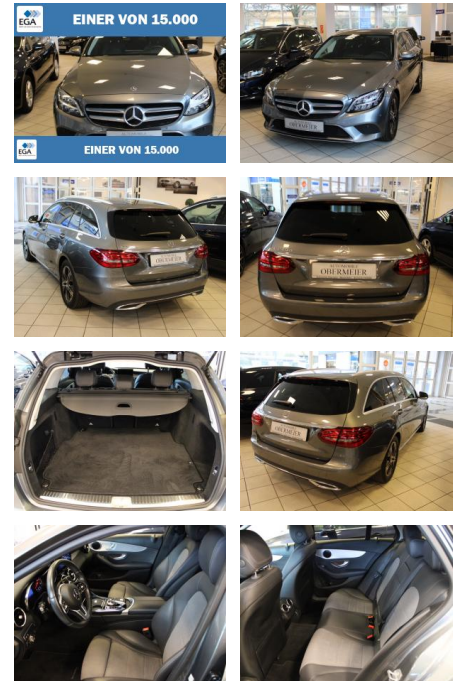

## Mercedes-Benz C 220 d T SHZ DAB LED HuD Memory 3...

AO15-1 24 G 2014 Angebotsnr.:

Erstzulassung:	Kilometer:	Farbe:	Leistung:	Kraftstoffart:
11.09.2020	46.200	Grau	143 kW / 194 PS	Diesel

**PREIS**  
**30.360 €**