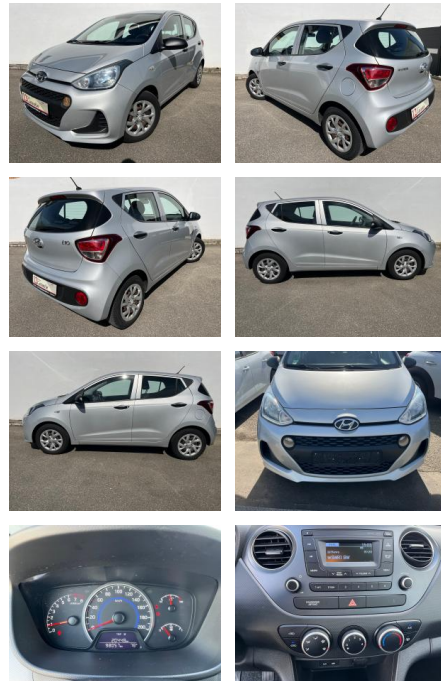

AK82-PK2411-2018-03-18

Erstzulassung:	Kilometer:	Farbe:	Leistung:	Kraftstoffart:
29.03.2018	111.200		49 kW / 67 PS	Benzin

PREIS
8.710 €

FINANZIERUNGSBEISPIEL

Laufzeit: 72 Monate Anzahlung: 25 %
Basis-Finanzierung:* Mtl. Rate:
Zielraten-Finanzierung:** Mtl. Rate: **76 €**