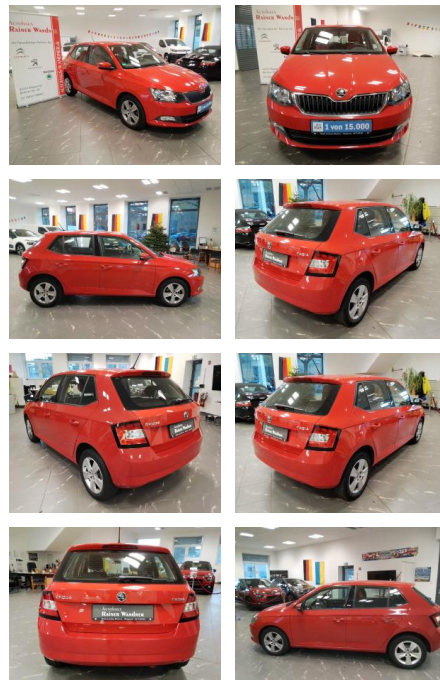

Ihr Ansprechpartner

Herr Karl Pohlmann
E-Mail: verkauf@ap-auto-pohlmann.de
Telefon: 05407 81550

Auto Pohlmann
Werner von Braun Str. 1 - 49134 Wallenhorst - Tel.: 05407 / 81550

Skoda Fabia 1.0 MPI Ambition

RW01-FG2411-~~Angebot~~

Erstzulassung:	Kilometer:	Farbe:	Leistung:	Kraftstoffart:
30.04.2019	18.000		44 kW / 60 PS	Benzin

PREIS
11.290 €

FINANZIERUNGSBEISPIEL

Laufzeit: 72 Monate Anzahlung: 25 %
 Basis-Finanzierung:* Mtl. Rate:
 Zielraten-Finanzierung:** Mtl. Rate: **98 €**