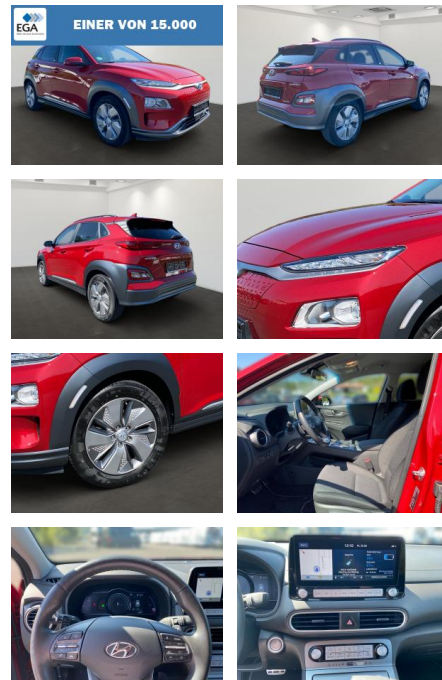

BR01-MD_113504gebotsnr.:

Erstzulassung:	Kilometer:	Farbe:	Leistung:	Kraftstoffart:
14.12.2020	33.500	Rot	100 kW / 136 PS	Elektro

PREIS
19.530 €

FINANZIERUNGSBEISPIEL
 Laufzeit: 72 Monate Anzahlung: 25 %
 Basis-Finanzierung:* Mtl. Rate:
 Zielraten-Finanzierung:** **169 €**

- Isofix-Aufnahmen für Kindersitz

Multimedia

- Android Auto
- CarPlay
- USB
- Radio DAB
- Sprachsteuerung
- Touchscreen
- Radio
- Freisprechen
- Navigation mit Bildschirm
- MP3 Anschluss
- Bluetooth
- Audiosystem: Radio RDS
- Freisprecheinrichtung Bluetooth
- USB-Anschluss + AUX-IN-Anschluss
- Navigationssystem