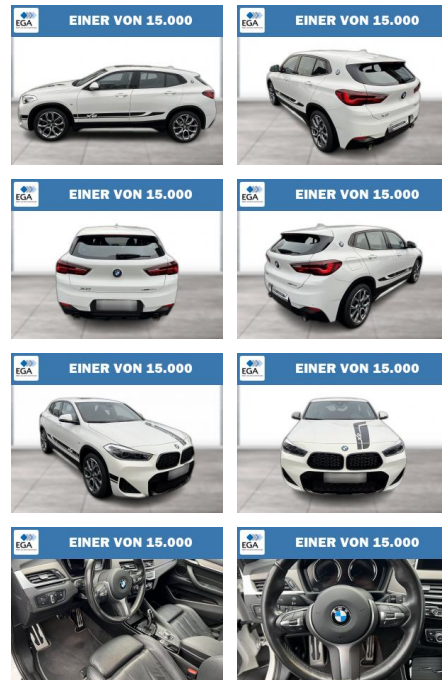

WG08-229645 Angebotsnr.:

Erstzulassung:	Kilometer:	Farbe:	Leistung:	Kraftstoffart:
01.08.2021	50.217	Weiß	131 kW / 178 PS	Benzin

PREIS 33.850 €	FINANZIERUNGSBEISPIEL	
	Laufzeit: 72 Monate	Anzahlung: 25 %
	Basis-Finanzierung:**	Mtl. Rate:
	Zielraten-Finanzierung:**	294 €