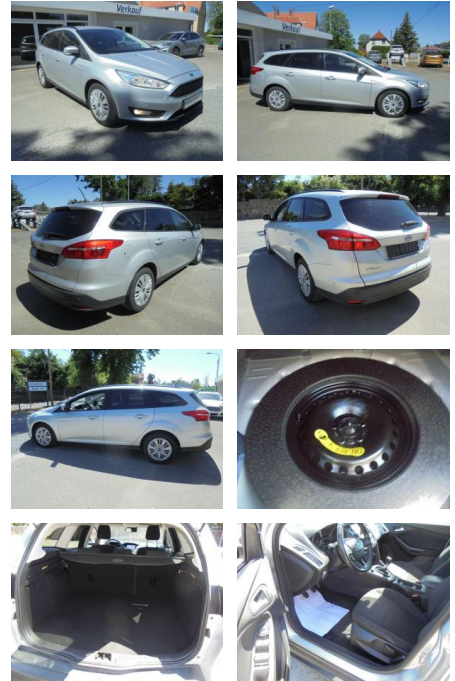

KS05-6HE7120AB Gebotsnr.:

Erstzulassung:	Kilometer:	Farbe:	Leistung:	Kraftstoffart:
01.01.2018	116.742	Silber	92 kW / 125 PS	Benzin

PREIS
11.000 €

FINANZIERUNGSBEISPIEL

Laufzeit: 72 Monate Anzahlung: 25 %
 Basis-Finanzierung:* Mtl. Rate:
 Zielraten-Finanzierung:** Mtl. Rate: **95 €**