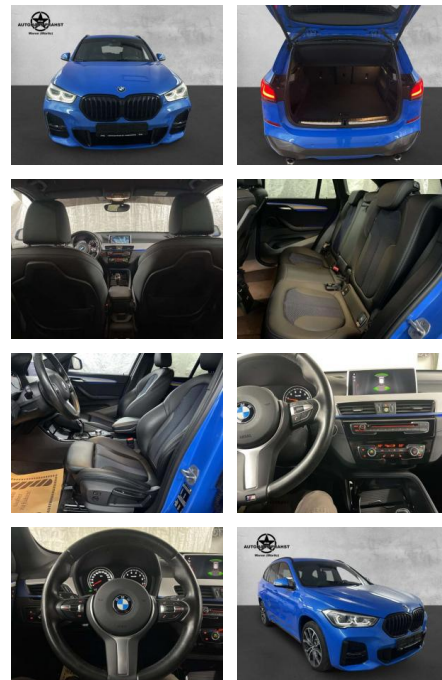

## BMW X1 sDrive 20 i M Sport Business LED

AP38-7451610 Angebotsnr.:

Erstzulassung:	Kilometer:	Farbe:	Leistung:	Kraftstoffart:
01.07.2020	49.800	Blau	141 kW / 192 PS	Benzin

**PREIS**  
**30.150 €**

**FINANZIERUNGSBEISPIEL**  
Laufzeit: 72 Monate      Anzahlung: 25 %  
Basis-Finanzierung:\*      Mtl. Rate:  
Zielraten-Finanzierung:\*\* **1262 €**