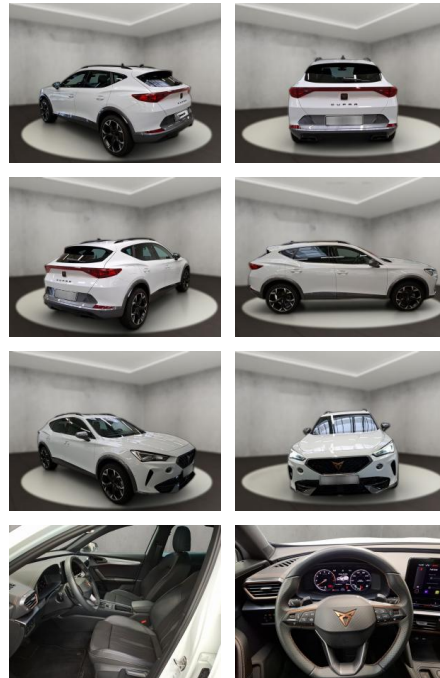

## Cupra Formentor

AH54-11709 **Angebotsnr.:**

Erstzulassung:	Kilometer:	Farbe:	Leistung:	Kraftstoffart:
14.06.2023	28.130	Weiß	110 kW / 150 PS	Benzin

**PREIS**  
**29.230 €**

**FINANZIERUNGSBEISPIEL**  
Laufzeit: 72 Monate      Anzahlung: 25 %  
Basis-Finanzierung:\*      Mtl. Rate:  
Zielraten-Finanzierung:\*\* **254 €**