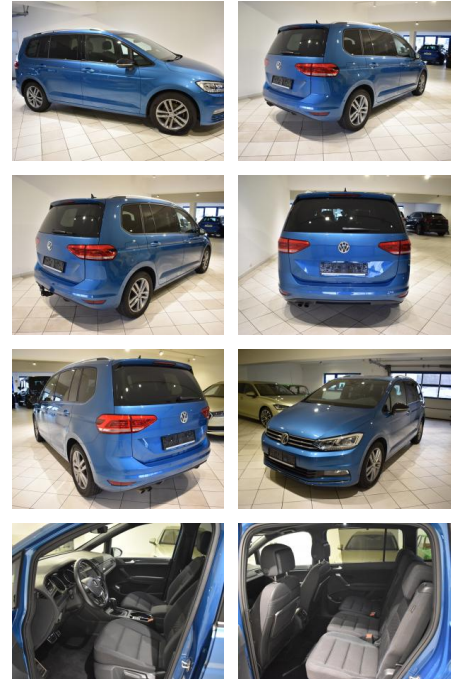

AH44-ATS44116 Angebotsnr.:

Erstzulassung:	Kilometer:	Farbe:	Leistung:	Kraftstoffart:
09.04.2020	44.278	Blau	110 kW / 150 PS	Diesel

PREIS
30.870 €

FINANZIERUNGSBEISPIEL

Laufzeit: 72 Monate Anzahlung: 25 %
Basis-Finanzierung:* Mtl. Rate:
Zielraten-Finanzierung:** **268 €**