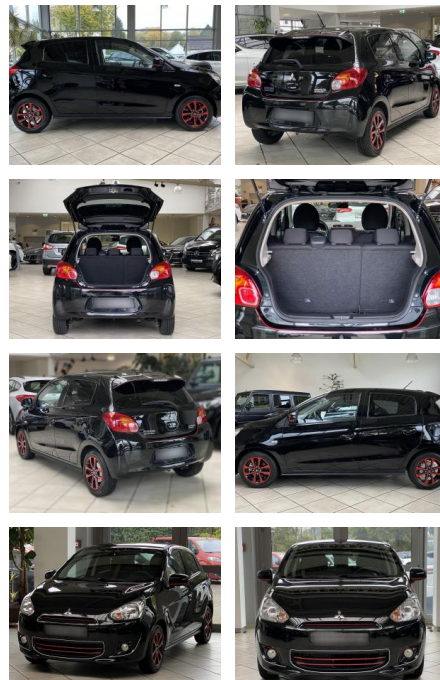

LA05-157 - 118020 Gebotsnr.:

Erstzulassung:	Kilometer:	Farbe:	Leistung:	Kraftstoffart:
25.12.2015	82.074	Diverse	59 kW / 80 PS	Benzin

PREIS
7.700 €

FINANZIERUNGSBEISPIEL

Laufzeit: 72 Monate Anzahlung: 25 %
Basis-Finanzierung:* Mtl. Rate:
Zielraten-Finanzierung:** Mtl. Rate: **67 €**