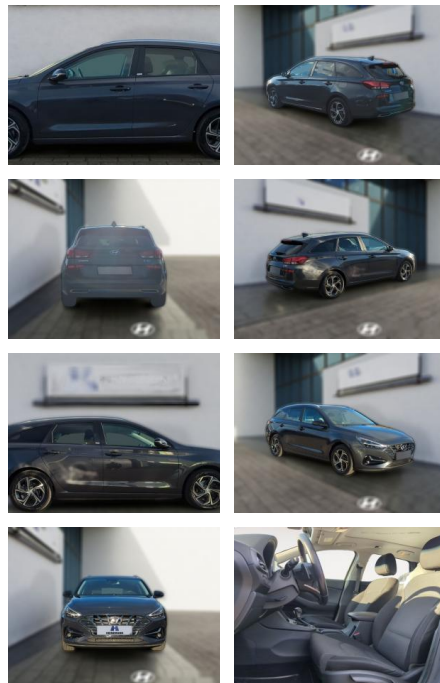

## Hyundai i30 Kombi 1.6 CRDI DCT Intro Navi LED

HE03-ZK12455 Angebotssnr.:

Erstzulassung:	Kilometer:	Farbe:	Leistung:	Kraftstoffart:
01.10.2020	31.011	Diverse	85 kW / 116 PS	Diesel

**PREIS**  
**23.100 €**