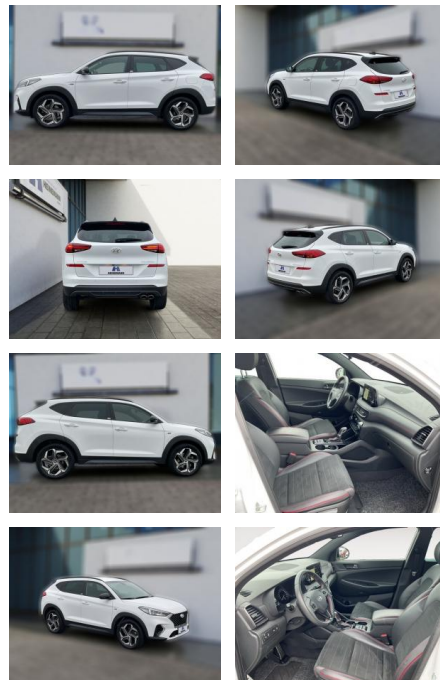

HE03-ZK12458 Angebotsnr.:

Erstzulassung:	Kilometer:	Farbe:	Leistung:	Kraftstoffart:
01.10.2020	46.249	Diverse	130 kW / 177 PS	Benzin

PREIS
27.730 €

FINANZIERUNGSBEISPIEL

Laufzeit: 72 Monate Anzahlung: 25 %
Basis-Finanzierung:* Mtl. Rate:
Zielraten-Finanzierung:** **241 €**