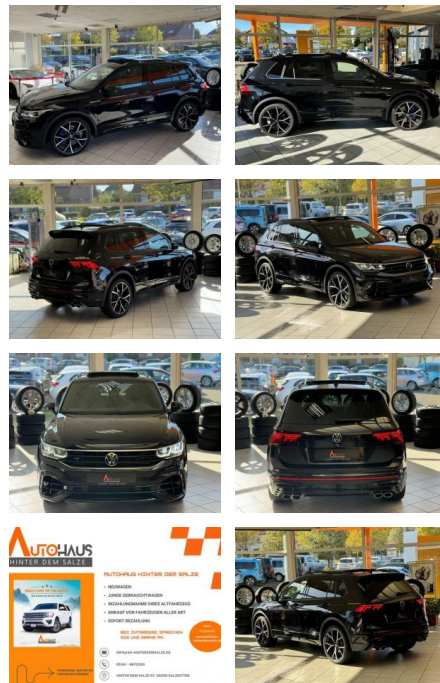

CC03-07862 **Angebotsnr.:**

Erstzulassung:	Kilometer:	Farbe:	Leistung:	Kraftstoffart:	Verbr. komb.	CO2-Emission	CO2-Klasse (WLTP)
01.03.2023	18.993	Schwarz	235 kW / 320 PS	Benzin	8,1 l/100km	186 g/km	G

- 5x21 (Estoril
- schwarz glanzgedreht)
- Panorama Schiebe-/Hebedach vorn elektrisch
- mit Panoramadach hinten
- Perleffekt-Lackierung
- Reifen-Reparaturkit (Tire Mobility Set)
- Rückfahrkamera (Rear View)
- Winterbereifung zusätzlich (Kundenangabe erforderlich) Weitere Ausstattung: 3-Punkt-Sicherheitsgurt hinten mitte
- Abbiege- und Allwetterlicht / Schlechtwetter-Licht
- Airbag Fahrer-/Beifahrerseite
- Beifahrerairbag abschaltbar
- Knieairbag Fahrerseite
- Ambiente-Beleuchtung (30 Farben)
- Anzeige für Waschwasserstand
- App-Connect inkl. App-Connect Wireless (Apple CarPlay)