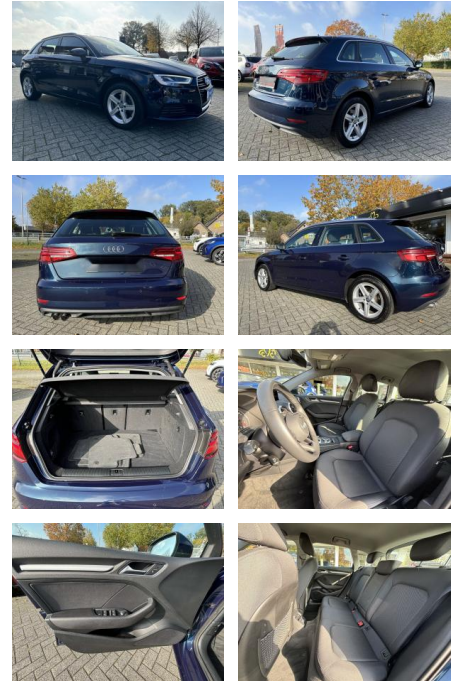

Audi A3 basis Sportback 35 TDI

WS04-M_Wa72468401201602016010001

Erstzulassung:	Kilometer:	Farbe:	Leistung:	Kraftstoffart:	Verbr. komb.	CO2-Emission	CO2-Klasse (WLTP)
26.08.2019	39.727	Diverse	110 kW / 150 PS	Diesel	6,0 l/100km	157 g/km	F

Interieur

- Multifunktionslenkrad
- el. Fensterheber
- Armlehne vorne

Exterieur

- LED-Tagfahrlicht
- LED-Scheinwerfer
- Leichtmetallfelgen
- metallic
- Geschwindigkeitsregelung (Tempomat)

STÄNDIG ÜBER 15.000 FAHRZEUGE IM BESTAND!