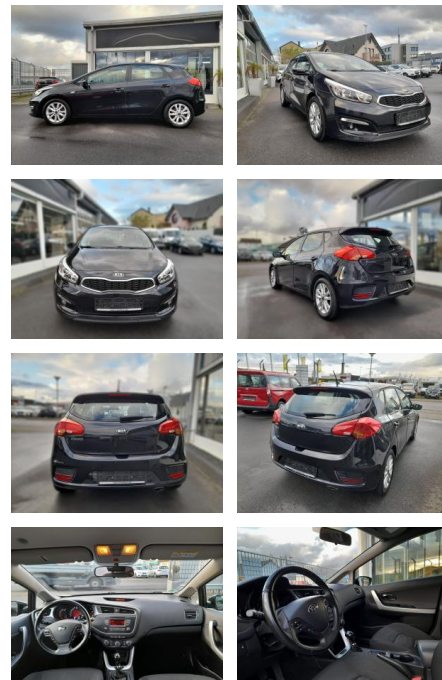

Erstzulassung:	Kilometer:	Farbe:	Leistung:	Kraftstoffart:	Verbr. komb.	CO2-Emission	CO2-Klasse (WLTP)
25.10.2016	84.000	Diverse	73 kW / 99 PS	Benzin	6,0 l/100km	142 g/km	

PREIS
11.270 €

FINANZIERUNGSBEISPIEL
 Laufzeit: 72 Monate Anzahlung: 25 %
 Basis-Finanzierung:* Mtl. Rate:
 Zielraten-Finanzierung:** Mtl. Rate: **98 €**