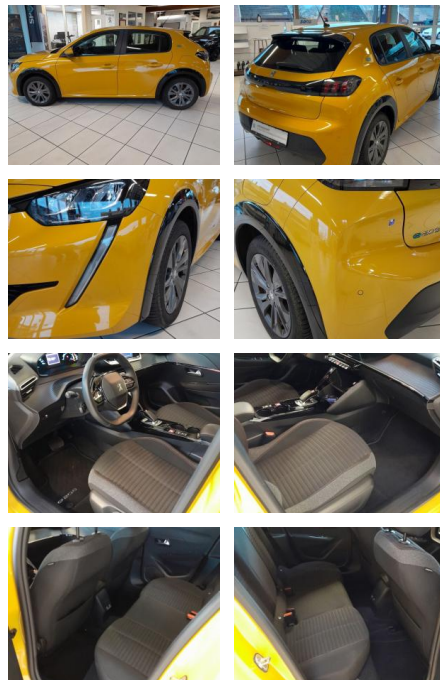

## Peugeot 208 -e Active Pack 136

SD05-128 104368 Angebotsnr.:

Erstzulassung:	Kilometer:	Farbe:	Leistung:	Kraftstoffart:
26.11.2021	19.400	Diverse	100 kW / 136 PS	Elektro

<b>PREIS</b> 18.920 €	<b>FINANZIERUNGSBEISPIEL</b>		* Basisfinanzierung: Anzahlung: 4.730 Euro, Laufzeit: 72 Monate, Nettodarlehen: 14.190 Euro, Gesamtbetrag: 22.321 Euro, Zinssätze: 7.71% Sollz. (gebunden), 7.99% eff. ** Zielratenfinanzierung: Anzahlung: 4.730 Euro, Laufzeit: 72 Monate, Nettodarlehen: 14.190 Euro, Zielrate: 10.406 Euro, Gesamtbetrag: 22.850 Euro, Zinssätze: 7.71% Sollz. (gebunden), 7.99% eff., Vermittlung für: Repräsentatives Beispiel gem. § 17 Abs. 4 PAngV. Diese Finanzierungsangebote sind Beispiele. Gerne ermitteln wir für Sie Ihr individuelles Angebot.
	Laufzeit: 72 Monate	Anzahlung: 25 %	
	Basis-Finanzierung:*	Mtl. Rate:	
	Zielraten-Finanzierung:**	Mtl. Rate:	164 €