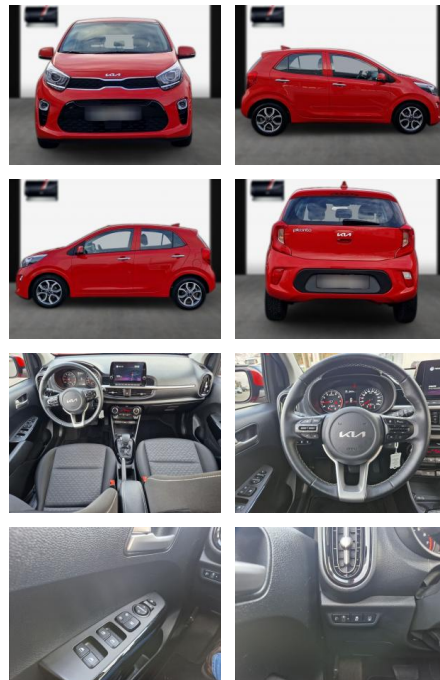

SA13-NT92866Angebotsnr.:

Erstzulassung:	Kilometer:	Farbe:	Leistung:	Kraftstoffart:
26.05.2022	34.900	Diverse	62 kW / 84 PS	Benzin

PREIS
18.090 €

FINANZIERUNGSBEISPIEL

Laufzeit: 72 Monate Anzahlung: 25 %
Basis-Finanzierung:* Mtl. Rate:
Zielraten-Finanzierung:** **157 €**