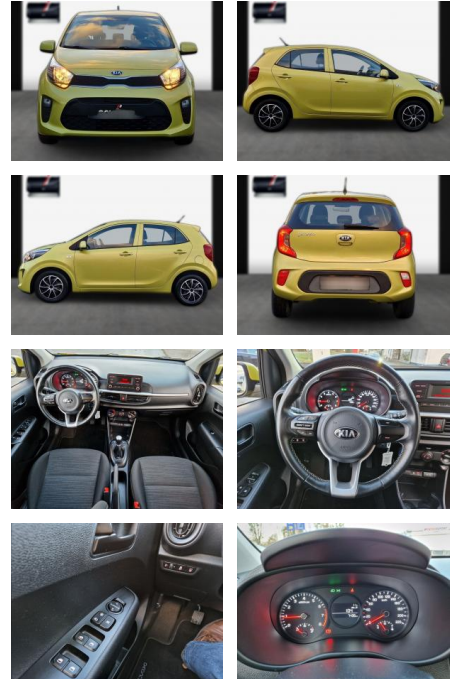

SA13-JT303720 **Angebotsnr.:**

Erstzulassung:	Kilometer:	Farbe:	Leistung:	Kraftstoffart:
25.08.2018	17.000	Diverse	49 kW / 67 PS	Benzin

PREIS
12.320 €

FINANZIERUNGSBEISPIEL
Laufzeit: 72 Monate Anzahlung: 25 %
Basis-Finanzierung:* Mtl. Rate:
Zielraten-Finanzierung:** **107 €**

Multimedia

- **Freisprecheinrichtung Bluetooth;**
- **Audiosystem: Radio mit RDS / MP3**
- ***Assistenzsysteme: Berganfahr-Assistent; Bremsassistent; Einschaltautomatik für**

- ***Innen: Klimaanlage; Audiobedienung am Lenkrad; Fensterheber elektrisch vorn; Bordcomputer; Fensterheber elektrisch hinten; Gepäckraumabdeckung / Rollo; Lenkrad (Leder); Lenksäule (Lenkrad) höhenverstellbar; Fußmatten; Lenkrad heizbar; Getränkehalter; Sonnenblenden mit Make-up-Spiegel;**
- **Schalt-/Wählhebelgriff Leder**
- ***Sitze + Polster: Sitzheizung vorn; Sitz vorn links höhenverstellbar; Rücksitzlehne geteilt umklappbar; Kopfstützen vorn verstellbar;**
- **Isifix-Aufnahmen für Kindersitz**
- ***Aussen: Zentralverriegelung mit Fernbedienung; Stoßfänger Wagenfarbe; Metallic-Lackierung; Außenspiegel elektr. verstell- und heizbar**
- beide; Wärmeschutzverglasung; Außenspiegel Wagenfarbe; Kühlergrill
- Rahmen Silber