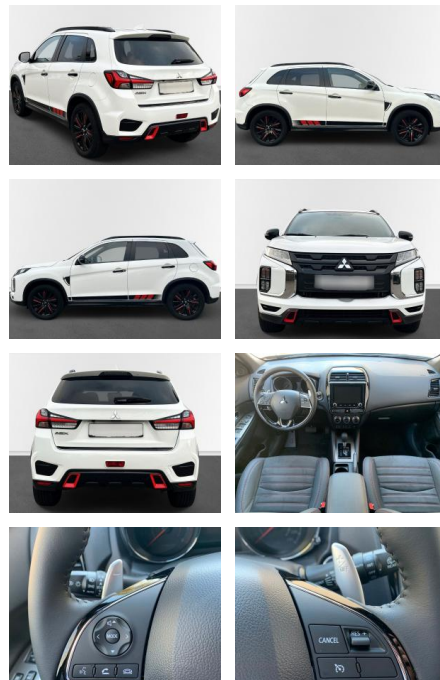

## Mitsubishi ASX Spirit+ Navi, LED, Kamera, SHZ,

AN17-41009558 Angebotsnr.:

Erstzulassung:	Kilometer:	Farbe:	Leistung:	Kraftstoffart:	Verbr. komb.	CO2-Emission	CO2-Klasse (WLTP)
26.11.2020	62.282	Diverse	110 kW / 150 PS	Benzin	7,8 l/100km	176 g/km	E