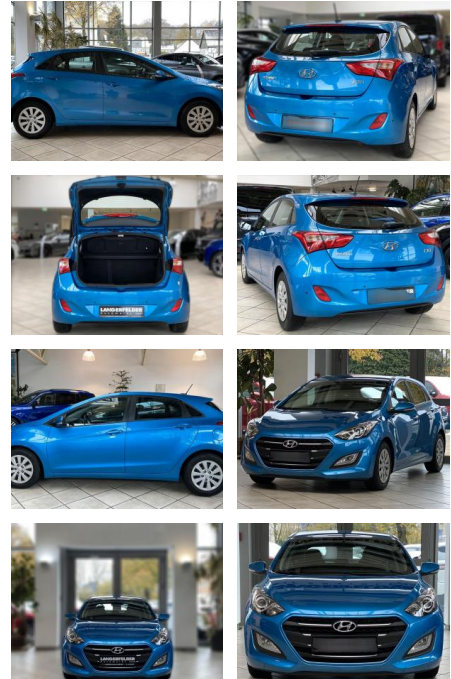

## Hyundai i301.6 CRDi DPF Trend blue

LA05-54-36696Angebotsnr.:

Erstzulassung:	Kilometer:	Farbe:	Leistung:	Kraftstoffart:
26.01.2017	76.354	Diverse	81 kW / 110 PS	Diesel

**PREIS**  
**12.840 €**