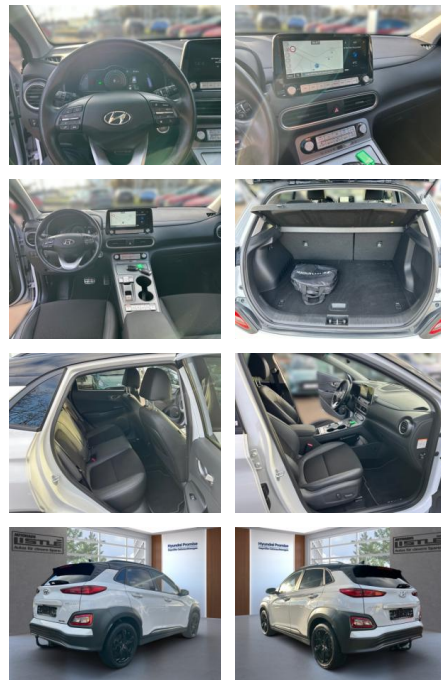

Auto Pohlmann
Werner von Braun Str. 1 - 49134 Wallenhorst - Tel.: 05407 / 81550

Ihr Ansprechpartner

Herr Karl Pohlmann
E-Mail: verkauf@ap-auto-pohlmann.de
Telefon: 05407 81550

Hyundai Kona Premium Elektro 2WD HUD Navi

AL33-J004772 Angebotsnr.:

Erstzulassung:	Kilometer:	Farbe:	Leistung:	Kraftstoffart:	Reichweite elektr. (WLTP)
01.06.2020	33.589		150 kW / 204 PS	Elektro	484 km

PREIS
27.950 €

FINANZIERUNGSBEISPIEL

Laufzeit: 72 Monate   Anzahlung: 25 %
Basis-Finanzierung:*   Mtl. Rate:
Zielraten-Finanzierung:** **242 €**

* Basisfinanzierung: Anzahlung: 6.988 Euro, Laufzeit: 72 Monate, Nettodarlehen: 20.963 Euro, Gesamtbetrag: 32.975 Euro, Zinssätze: 7.71% Sollz. (gebunden), 7.99% eff.
** Zielratenfinanzierung: Anzahlung: 6.988 Euro, Laufzeit: 72 Monate, Nettodarlehen: 20.963 Euro, Zielrate: 15.373 Euro, Gesamtbetrag: 33.757 Euro, Zinssätze: 7.71% Sollz. (gebunden), 7.99% eff.,

Vermittlung für:
Repräsentatives Beispiel gem. § 17 Abs. 4 PAngV. Diese Finanzierungsangebote sind Beispiele. Gerne ermitteln wir für Sie Ihr individuelles Angebot.

Ausstattung

Weiteres

- Getriebe
- Automatik
- Technik
- Bordcomputer
- Start-Stop-Automatik
- Schaltwippen
- Waermepumpe
- Assistenten
- Totwinkel-Assistent
- Müdigkeitserkennung
- Verkehrszeichenerkennung
- Regensensor
- Fernlichtassistent
- Lichtsensor
- Notbremsassistent
- Berganfahrassistent
- Spurhalteassistent
- Abstandsregeltempomat
- Abstands-/Kollisionswarner
- Komfort

- Klimaautomatik
- Servolenkung
- Zentralverriegelung
- Elektrischer Fensterheber
- Sitzheizung
- Elektrische Aussenspiegel
- Teilbare Ruecksitzlehne
- Multifunktionslenkrad
- Keyless Go Startfunktion
- Elektrische Sitze
- Innenspiegel autom. abblendbar
- Mittelarmlehne
- ParkDistanceControl vorne und hinten
- Keyless Entry
- Lordosenstütze
- Lederlenkrad
- Klimaautomatik-2-Zonen
- Funkfernbedienung
- Sicht
- LED-Hauptscheinwerfer
- LED-Tagfahrlicht

- HEAD-UP-Display
- LED-Rueckleuchten
- Scheinwerferregulierung
- Colorverglasung
- Aussenspiegel beheizbar
- Rückfahrkamera
- Sicherheit
- ABS
- Airbag
- Beifahrer-Airbag
- Wegfahrsperr
- Seitenairbags
- Alarmanlage
- ESP
- Antriebsschlupfregelung
- Reifendruckkontrolle
- Traktionskontrolle
- Kopfairbag
- Kindersitzbefestigung
- Notrufsystem
- Pannenset

STÄNDIG ÜBER 15.000 FAHRZEUGE IM BESTAND!