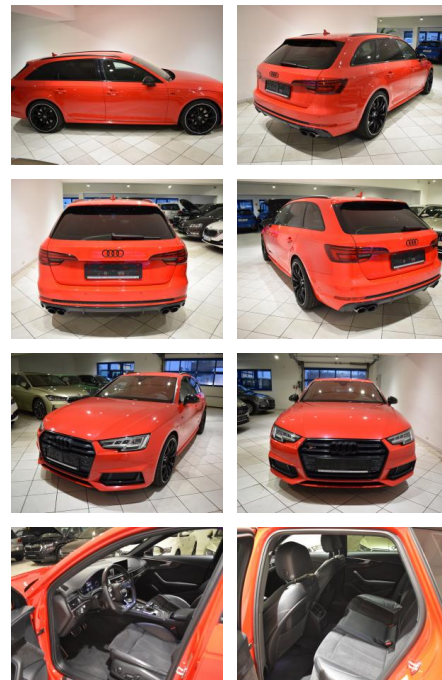

AH44-ATS1005Angebotsnr.:

| Erstzulassung: | Kilometer: | Farbe: | Leistung: | Kraftstoffart: |
|----------------|------------|--------|-----------------|----------------|
| 27.09.2017 | 87.592 | Rot | 260 kW / 354 PS | Benzin |