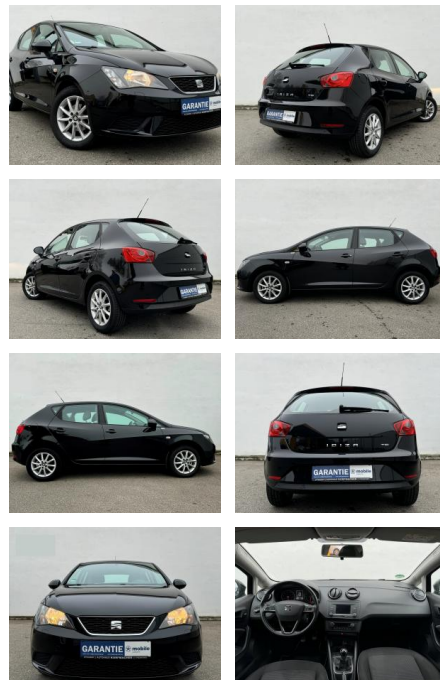

Auto Pohlmann
Werner von Braun Str. 1 - 49134 Wallenhorst - Tel.: 05407 / 81550

Ihr Ansprechpartner

Herr Karl Pohlmann
E-Mail: verkauf@ap-auto-pohlmann.de
Telefon: 05407 81550

Seat Ibiza 1.2 TSI Style KLIMAAUTOM. SITZHEIZUNG...

AK82-PK2411-2019-54030..

Erstzulassung:	Kilometer:	Farbe:	Leistung:	Kraftstoffart:
27.02.2016	79.950	Mitternachtsschwarz	66 kW / 90 PS	Benzin

PREIS
11.280 €

FINANZIERUNGSBEISPIEL

Laufzeit: 72 Monate Anzahlung: 25 %
Basis-Finanzierung:* Mtl. Rate:
Zielraten-Finanzierung:** Mtl. Rate: **98 €**