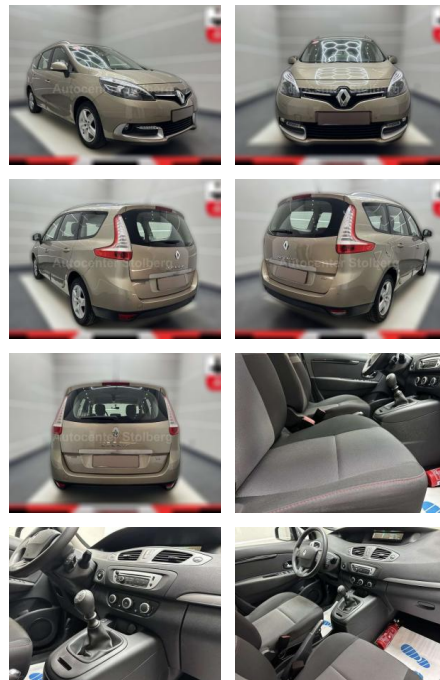

AC15-36

Angebotsnr.:

Erstzulassung:	Kilometer:	Farbe:	Leistung:	Kraftstoffart:
01.05.2016	56.000	Beige	85 kW / 116 PS	Benzin

PREIS
11.810 €

FINANZIERUNGSBEISPIEL

Laufzeit: 72 Monate Anzahlung: 25 %
Basis-Finanzierung:* Mtl. Rate:
Zielraten-Finanzierung:** **102 €**