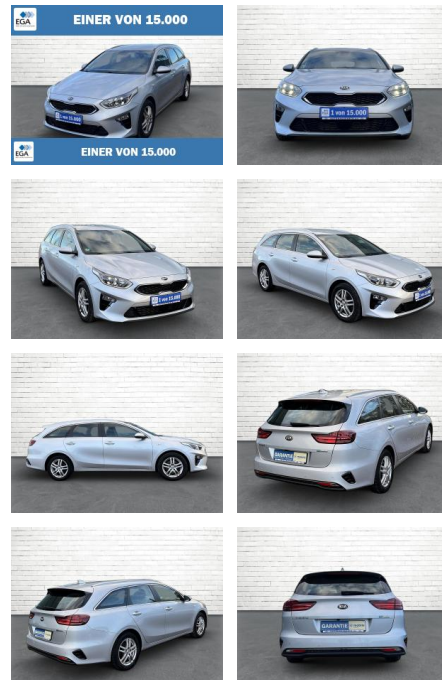

## Kia cee'd Sportswagon 1.6 CRDi Mild Hybrid Visio...

AB73-0041-831 **Angebotsnr.:**

Erstzulassung:	Kilometer:	Farbe:	Leistung:	Kraftstoffart:	Verbr. komb.	CO2-Emission	CO2-Klasse (WLTP)
14.07.2021	66.140	Silber	100 kW / 136 PS	Diesel	5,1 l/100km	132 g/km	D