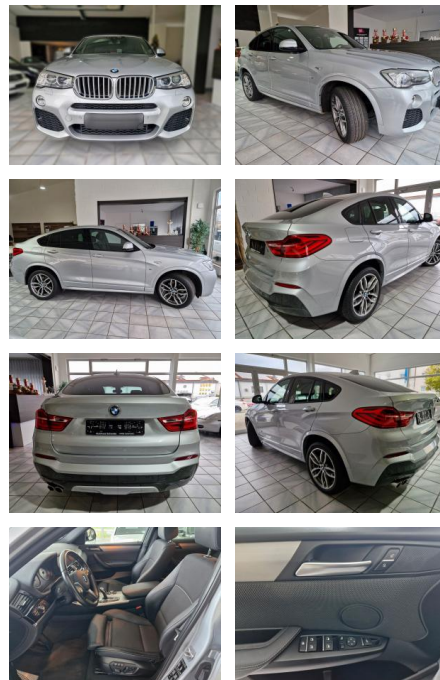

SO02-31-U36419 Angebotsnr.:

Erstzulassung:	Kilometer:	Farbe:	Leistung:	Kraftstoffart:	Verbr. komb.	CO2-Emission	CO2-Klasse (WLTP)
26.07.2017	119.187	Diverse	190 kW / 258 PS	Diesel	5,9 l/100km	156 g/km	