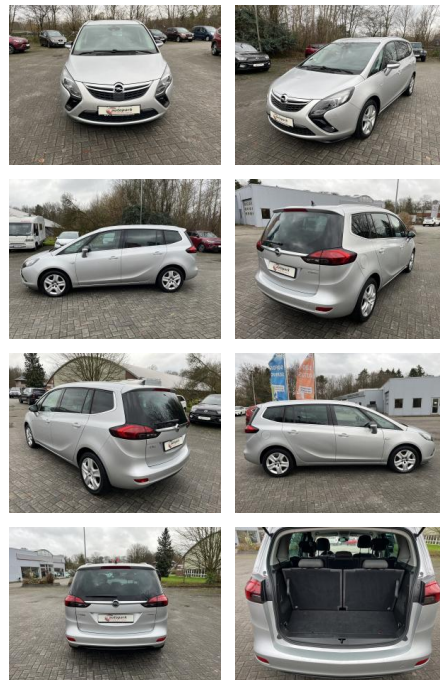

AH86-MB2412-~~Angebot~~..

Erstzulassung:	Kilometer:	Farbe:	Leistung:	Kraftstoffart:
06.06.2016	92.100	Silber	103 kW / 140 PS	Benzin

PREIS
13.350 €

FINANZIERUNGSBEISPIEL

Laufzeit: 72 Monate Anzahlung: 25 %
Basis-Finanzierung:* Mtl. Rate:
Zielraten-Finanzierung:** **116 €**